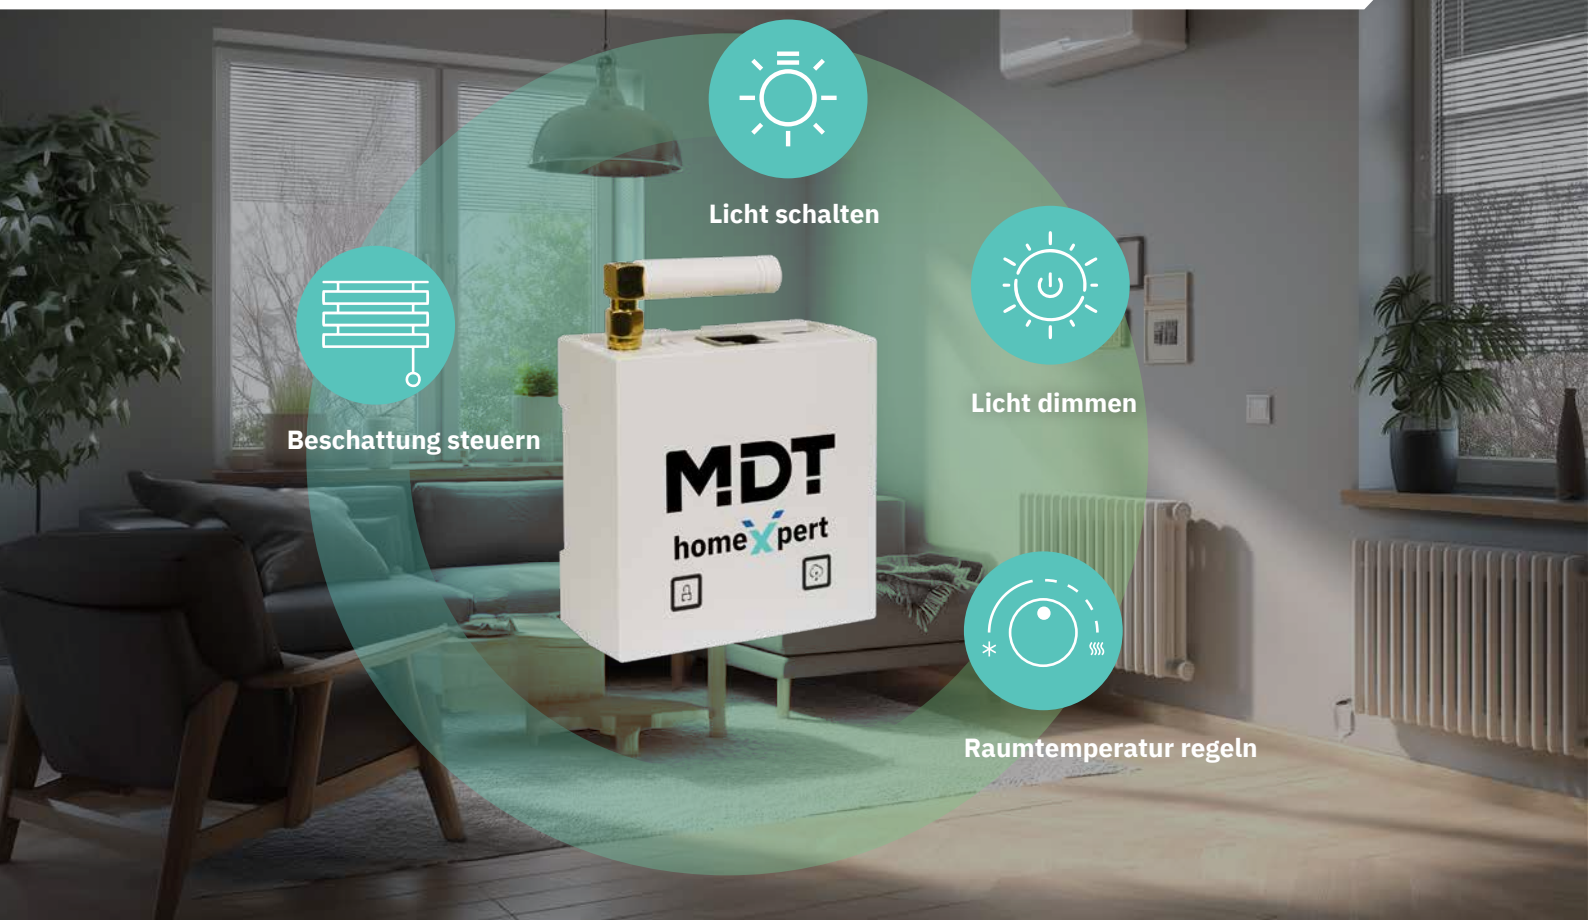

# Nachrüsten war nie smarter.

Noch mehr über  
homeXpert erfahren!

Mit dem MDT homeXpert® verwandelst Du den Bestandsbau oder die Mietwohnung Deines Kunden dank kabelloser Funkverbindung ganz einfach in ein energieeffizientes Smart Home. Der 7 x 7 cm große Server ist das neue Herzstück für das Einsteiger KNX RF+ System von MDT. Die Projekt-Einstellungen können ohne ETS-Kenntnisse über die MDT homeXpert Tools gemacht werden. Biete Deinen Kunden jetzt ein smartes Zuhause an - es war nie einfacher!

## Deine Vorteile

- **Einfach kabellos:** Der MDT homeXpert® bringt moderne Smart Home Technik in jedes Zuhause. Dank des etablierten Funkstandards KNX RF ist er die optimale Lösung für Renovierer und Mieter.
- **Einfach effizienter:** Der homeXpert optimiert intelligent die Beleuchtung, Heizung und Beschattung. Mit den richtigen Voreinstellungen kann Dein Kunde Energiekosten senken und seine Wohnqualität steigern – ohne teure Investitionen.
- **Einfach professionell:** Der homeXpert setzt auf den etablierten KNX-Standard – den weltweit führenden Marktstandard für Neubauten – jetzt endlich auch für Renovierungen.
- **Einfach fit für die Zukunft:** Der homeXpert wächst mit den Bedürfnissen und lässt sich jederzeit flexibel erweitern oder anpassen – ohne aufwändige Neuplanung der bestehenden Infrastruktur.
- **Einfach flexibel:** Der homeXpert kann bei jedem Umzug mitgenommen werden – so wird auch das neue Zuhause smart.

## Heizung

Überall die optimale Raumtemperatur dank smarter Heizungssteuerung: Stell für jeden Raum die ganz persönliche Wohlfühltemperatur des Kunden ein – so bleibt das Schlafzimmer schön kühl, während das Bad schon nach dem Aufwachen wohlig warm ist.